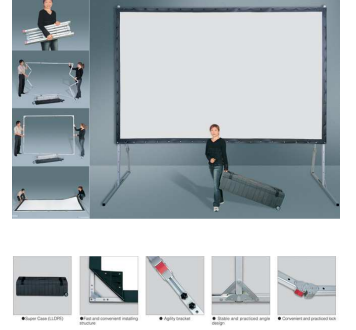

## reflecta QuickSet Screen 4:3

Yeni, profesyonel ve mobil yansıtımlı QuickSet 4:3 Alüminyum Perde her türlü Projeksiyon için uygundur. (Slayt, Video veya Data ) – Etkinlikler için İdealdir! QuickSet'in hızlı montaj veya demontaj imkanı bulunur. Güçlendirilmiş kenarlara sahip yüksek kaliteli kumaş, çerçeveye butonlarla sıkıştırılır. Önden veya Arkadan projeksiyon için kullanılabilir. Elastik kumaş çerçeveye sıkılaştırılır ve tam Görüntüler için siyah kenarlıklı düz bir perde yüzeyi sağlar. Taşıma tekerlekleri olan çok sağlam bir taşıma kutusu ile birlikte teslim edilir.

## reflecta QuickSet Screen 16:9

Yeni, profesyonel ve mobil yansıtmalı QuickSet 16:9 Alüminyum Perde her türlü Projeksiyon için uygundur. (Slayt, Video veya Data ) – Etkinlikler için İdealdir! QuickSet'in hızlı montaj veya demontaj imkanı bulunur. Güçlendirilmiş kenarlara sahip yüksek kaliteli kumaş, çerçeveye butonlarla sıkıştırılır. Önden veya Arkadan projeksiyon için kullanılabilir. Elastik kumaş çerçeveye sıkılaştırılır ve tam Görüntüler için siyah kenarlıklı düz bir perde yüzeyi sağlar. Taşıma tekerlekleri olan çok sağlam bir taşıma kutusu ile birlikte teslim edilir.